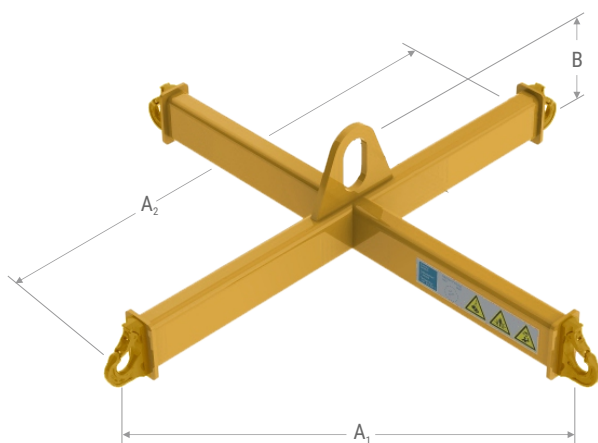

Ontwerp met lage hoogte

De optionele opwaarts geplaatste lasthaken verminderen de verticale afstand tussen de kraan en de lastdrager aanzienlijk.

Verstelbare grijpbreedte

De versie met verstelbare grijpbreedte maakt het gebruik van big bags / FIBC's met een breedte van 75-80 cm en 90-97 cm mogelijk.

Kraanophanging

Kies tussen een hijssoog, ringen voor enkele of dubbele haken of sluitingen op een geperforeerde stang.

Materiaal / oppervlak

De hijsevenaar voor big bag is verkrijgbaar in gelakt staal (standaard), gegalvaniseerd of roestvrij staal (met profielhaken).

LOADLIMIT

TBB

**Hijsevenaar
voor big bags**

 Quality
Made in Germany

TBB Hijsevenaar voor big bags

De big bag hijsevenaar met vier stevige aangelaste haken maakt eenvoudig en veilig hijsen en transporteren van big bags mogelijk.

Deze hijsevenaar is verkrijgbaar in twee grijpbreedtes (vast of verstelbaar), optioneel met naar boven verplaatste lasthaken, diverse kraanbevestigingen en een draagvermogen tot twee ton.

Als alternatief voor de gelakte standaardversie bieden we ook big bag hijsevenaars in gegalvaniseerd of roestvrij staal.