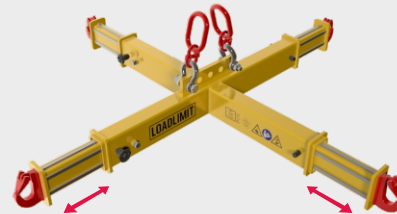

Ontwerp met lage hoogte

De optionele opwaarts geplaatste lasthaken verminderen de verticale afstand tussen de kraan en de lastdrager aanzienlijk.

Verstelbare grijpbreedte

De versie met verstelbare grijpbreedte maakt het gebruik van big bags / FIBC's met een breedte van 75-80 cm en 90-97 cm mogelijk.

Kraanophanging

Kies tussen een hijssoog, ringen voor enkele of dubbele haken of sluitingen op een geperforeerde stang.

Materiaal / oppervlak

De hijsevenaar voor big bag is verkrijgbaar in gelakt staal (standaard), gegalvaniseerd of roestvrij staal (met profielhaken).

LOADLIMIT

TBB

**Hijsevenaar
voor big bags**

 Quality
Made in Germany

TBB Hijsevenaar voor big bags

De big bag hijsevenaar met vier stevige aangelaste haken maakt eenvoudig en veilig hijsen en transporteren van big bags mogelijk.

Deze hijsevenaar is verkrijgbaar in twee grijpbreedtes (vast of verstelbaar), optioneel met naar boven verplaatste lasthaken, diverse kraanbevestigingen en een draagvermogen tot twee ton.

Als alternatief voor de gelakte standaardversie bieden we ook big bag hijsevenaars in gegalvaniseerd of roestvrij staal.